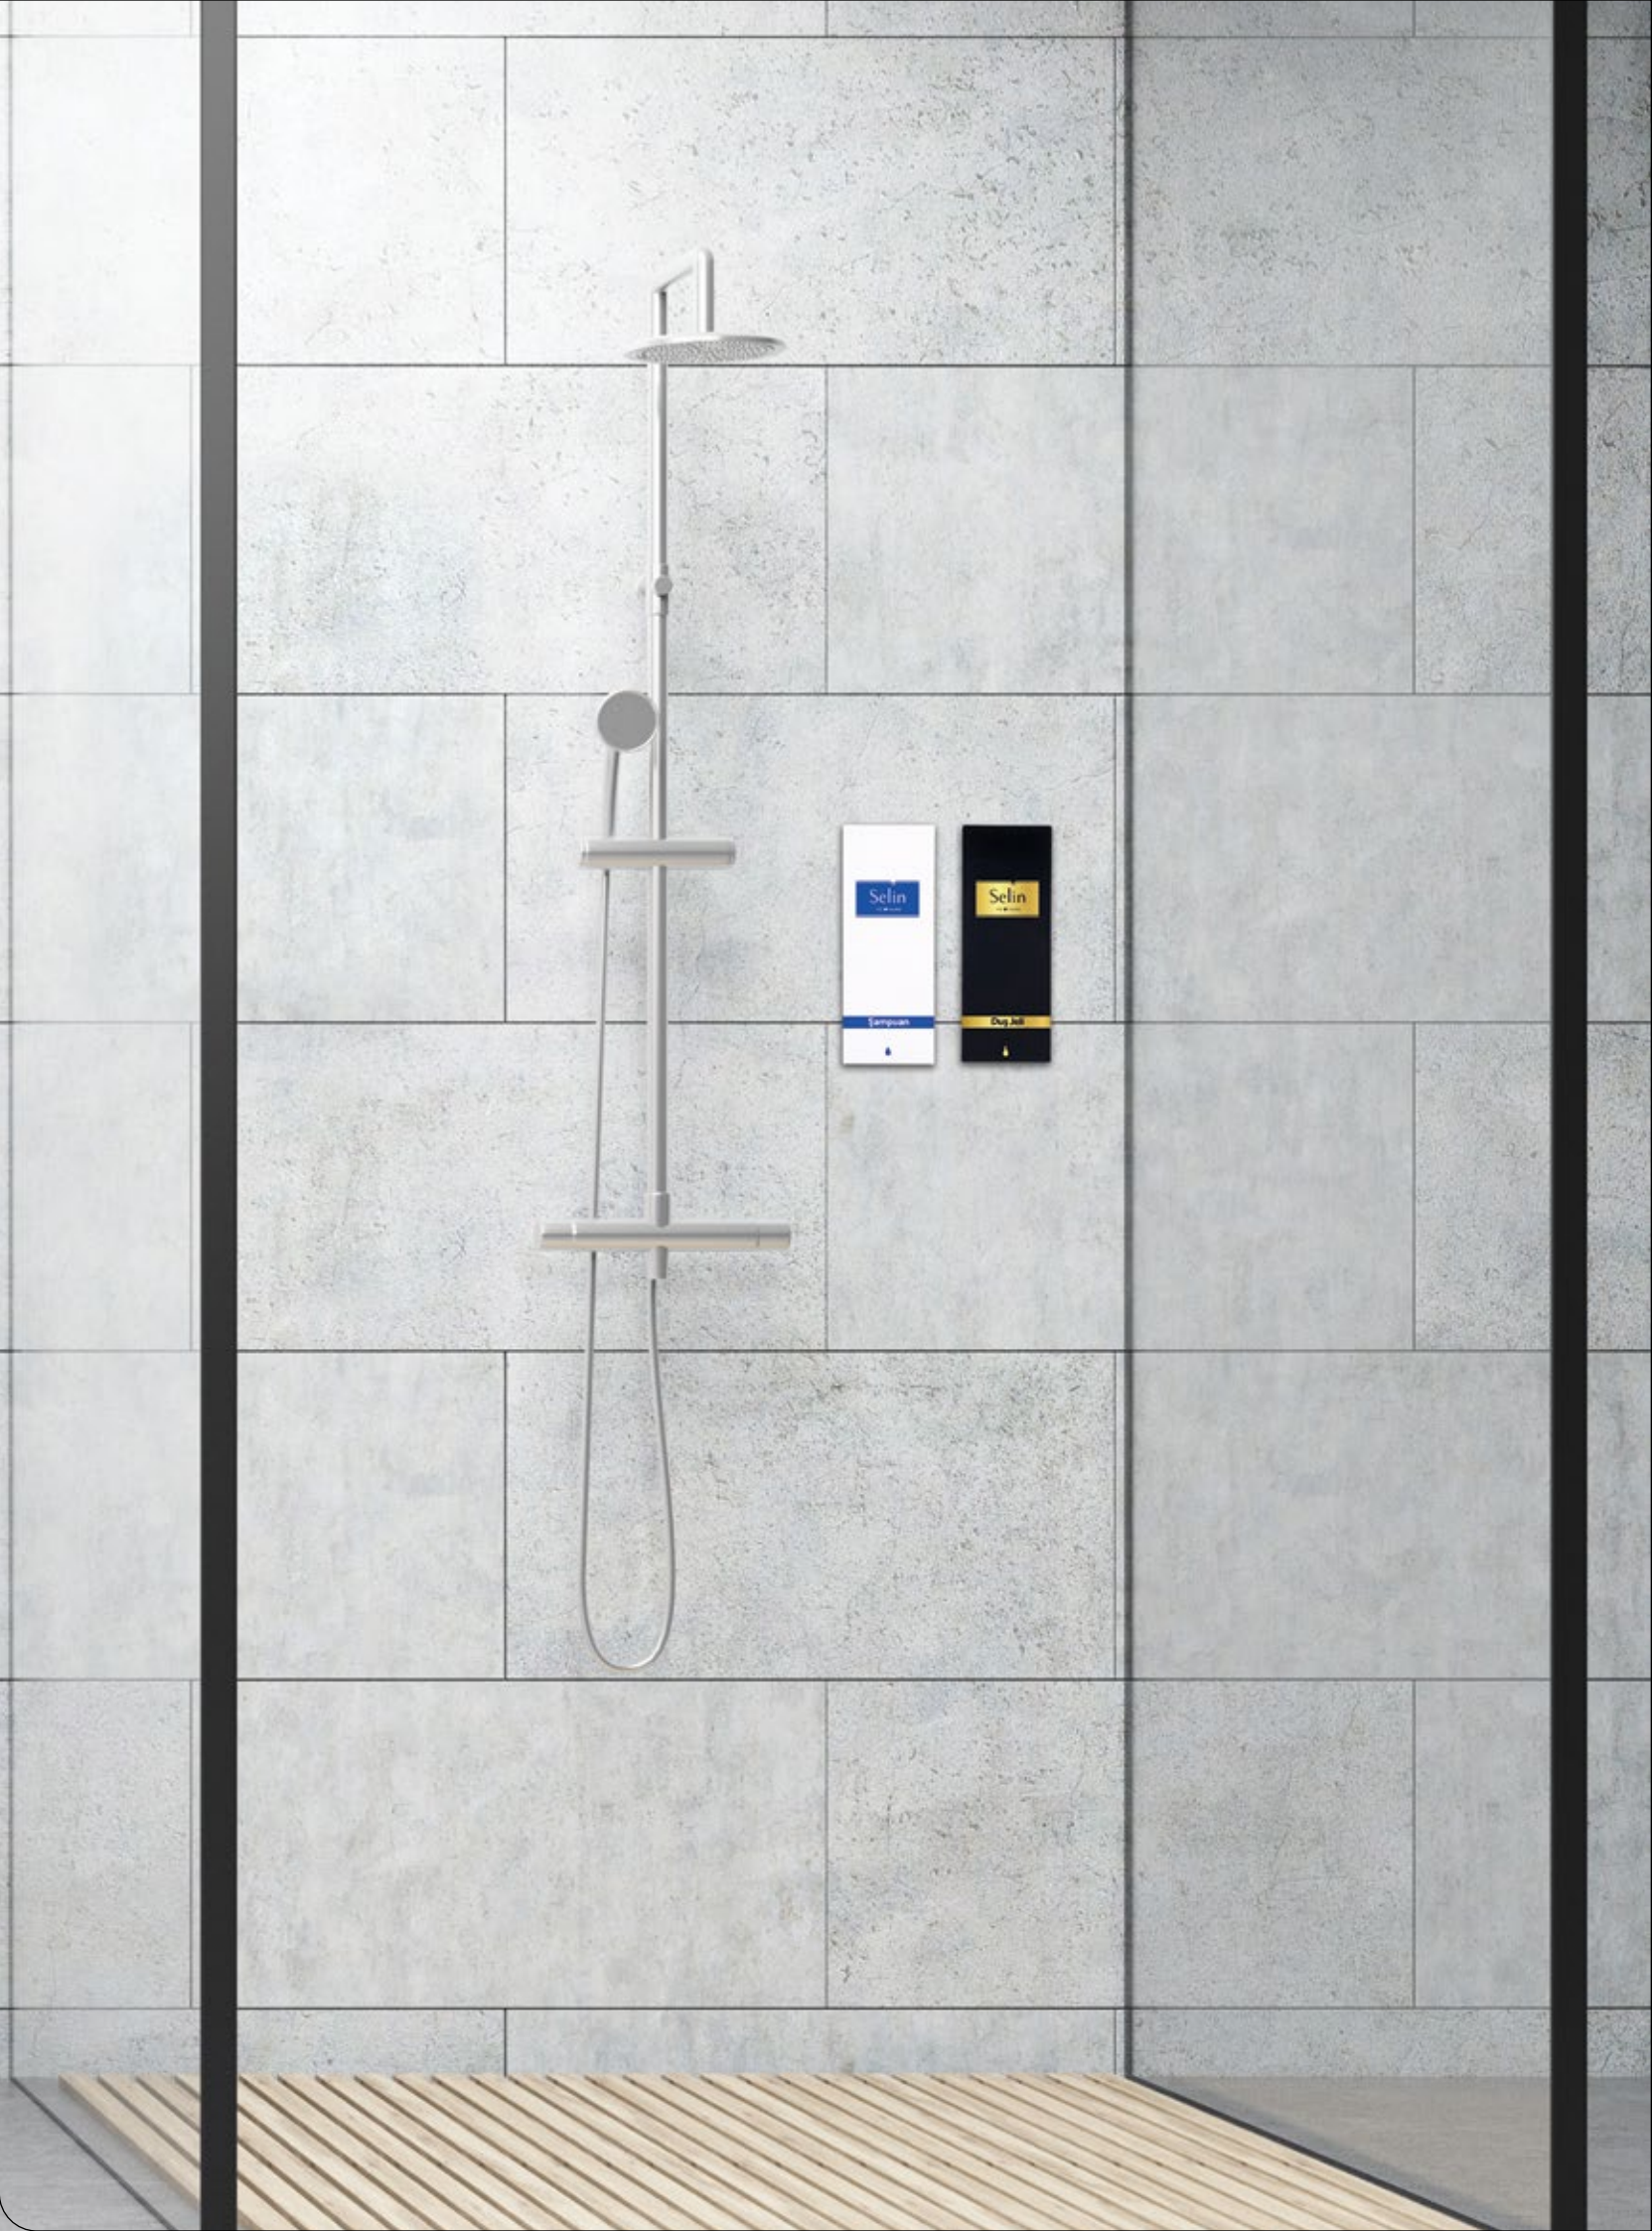

maratem

**Ekipman ve
Yedek Parçalar**

KİŞİSEL TEMİZLİK VE HİJYEN EKİPMANLARI

Marotem Sıvı Sabun Dispenserleri

Kod	Ürün Adı
7903307	Svavo Manuel Sıvı Sabun Dispenseri - 800 mL - Beyaz
7903308	Svavo Refil Sensörlü Köpük Sabun Dispenseri - 600 mL - Beyaz
7903325	Svavo Refil Sensörlü Sıvı Sabun Dispenseri - 600 mL - Beyaz
7903342	Svavo Refil Sensörlü Sıvı Sabun Dispenseri - 600 mL - Beyaz
7903343	Svavo Refil Sensörlü Dezenfektan Dispenseri - 600 mL - Beyaz

- Abs dayanıklı gövde yapısı
- Tüm aile ile uyumlu anahtarlı kilitleme
- Sıvı seviyesi görülebilir
- Kolay kurulum ve montaj
- Adaptör ve pil ile çalışma seçeneği

Marotem Sıvı Sabun Dispenserleri

Kod	Ürün Adı
7904516	Carpex Sensörlü Sıvı Sabun Dispenseri - Beyaz
7904509	Carpex Sensörlü Sıvı Sabun Dispenseri - Siyah
7904510	Carpex Sensörlü Köpük Sabun Dispenseri - Beyaz
7903719	Carpex Sensörlü Dezenfektan Dispenseri - Beyaz

- Abs dayanıklı gövde yapısı
- Kolay kurulum ve montaj
- Sıvı seviyesi görülebilir
- Ekonomik pil tüketimi

Selin Royal Kartuş Dispenseri

Kod	Ürün Adı
7500127	Royal Kartuş Dispenseri - 400 mL - Beyaz
7500126	Royal Kartuş Dispenseri - 400 mL - Siyah

Selin şampuan, duş jeli ve sıvı sabun kartuşları ile uyumludur. Şık tasarımı ve kullanım kolaylığını bir arada sunar.

Marotem Sıvı Sabun Dispenserleri

Kod	Ürün Adı
9226351	Marotem Sıvı Sabun Dispenseri - 500 mL - Beyaz
7902274	Marotem Sıvı Sabun Dispenseri - 500 mL - Siyah
9226257	Marotem Köpük Sabun Dispenseri - 500 mL - Beyaz